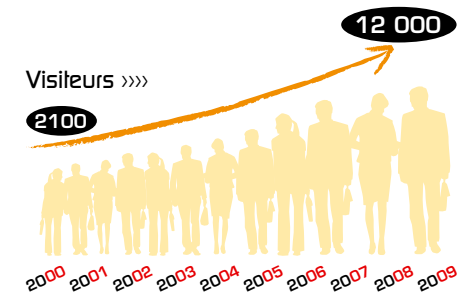

Lumi
VILLE

DU 1^{ER} AU 3 JUIN
LYON EUREXPO - FRANCE

LYON 2010

2010 L'année des innovations
et des nouveaux acteurs de la filière :
Exposez !

En partenariat avec

Cluster
Lumière
Performance & Innovation

Le salon international de l'éclairage public et extérieur

www.lumiville.com

LumiVille en chiffres :

- 12 000 visiteurs
- 350 exposants
- 25 000 m² de surface d'exposition
- 3,5 km d'allées de visite
- 400 000 invitations diffusées
- 55 conférences et ateliers techniques réunissant plus de 1500 auditeurs
- 30 nationalités représentées

3 bonnes raisons d'exposer

- Stimuler vos affaires
- Accroître votre notoriété
- Développer l'ensemble de vos marchés

Qui visite ?

Des professionnels à la recherche de compétences et de solutions innovantes !

Avec la mutation du marché et l'apparition de nouveaux enjeux, les visiteurs viennent sur **LumiVille** pour découvrir les toutes dernières innovations technologiques.

Nouveauté
2010

LumiVille au cœur de vos marchés