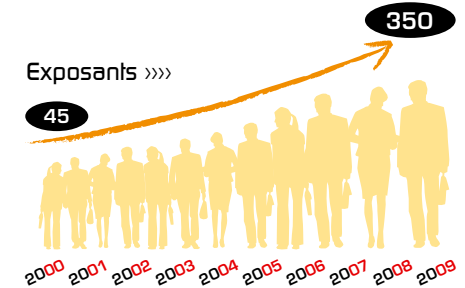

Lumi
VILLE

DU 1^{ER} AU 3 JUIN
LYON EUREXPO - FRANCE

LYON 2010

2010 L'année des innovations
et des nouveaux acteurs de la filière :
Exposez !

En partenariat avec

Cluster
Lumière
Performance & Innovation

Le salon international de l'éclairage public et extérieur

www.lumiville.com

LumiVille en chiffres :

- 12 000 visiteurs
- 350 exposants
- 25 000 m² de surface d'exposition
- 3,5 km d'allées de visite
- 400 000 invitations diffusées
- 55 conférences et ateliers techniques réunissant plus de 1500 auditeurs
- 30 nationalités représentées

3 bonnes raisons d'exposer

- Stimuler vos affaires
- Accroître votre notoriété
- Développer l'ensemble de vos marchés

Qui visite ?

Des professionnels à la recherche de compétences et de solutions innovantes !

Avec la mutation du marché et l'apparition de nouveaux enjeux, les visiteurs viennent sur **LumiVille** pour découvrir les toutes dernières innovations technologiques.

Nouveauté
2010

LumiVille au cœur de vos marchés